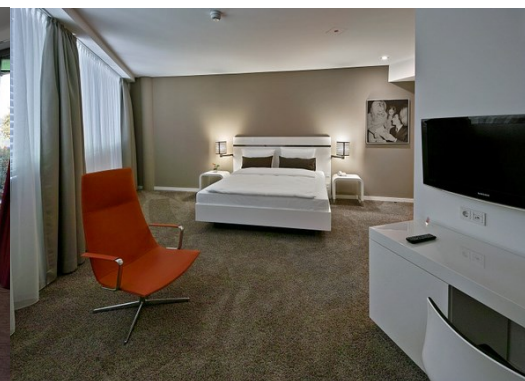

Halber Tag (Vormittag oder Nachmittag, mit einer Kaffeepause) :	42,00 €	pro Person
<i>Die Halbtagesrate gilt für eine maximale Dauer von 4 Stunden.</i>		
Ganzer Tag (mit zwei Kaffeepausen):	49,00 €	pro Person

Erweitern Sie Ihre Pauschale nach Ihren persönlichen Wünschen gerne mit:

Begrüßungskaffee und -tee, Kaffee zum Mittagessen	2,20 €	pro Tasse
Softgetränke unlimitiert im Tagungsraum	6,00 €	pro Person
Flipchart mit Textmarkern	10,00 €	pro Stück
Pinnwand	15,00 €	pro Stück
Moderatorenkoffer	20,00 €	pro Stück

‚Be Légère Day & Night‘ (bei Anreise Donnerstag bis Sonntag) 150,00 € pro Person

- + Übernachtung im Komfort – Einzelzimmer inkl. Parken, Minibar, Sauna, Fitness
- + Business Frühstück in unserer **faces** Lounge
- + Softgetränke unlimitiert im Tagungsraum
- + Kaffee zum Mittagessen

Ihre Vorteile

- **persönliche Beratung und ein individuell auf Ihre Veranstaltung abgestimmtes Angebot**
  - **kostenloses WLAN im gesamten Hotel**
    - **hohe Flexibilität**
  - **kostenlose Parkplätze**
  - **einfache Anfahrt (A 3, Ausfahrt Idstein)**
- **auf Wunsch kostenlose Pausenunterhaltung mit Tischkicker und Wii**