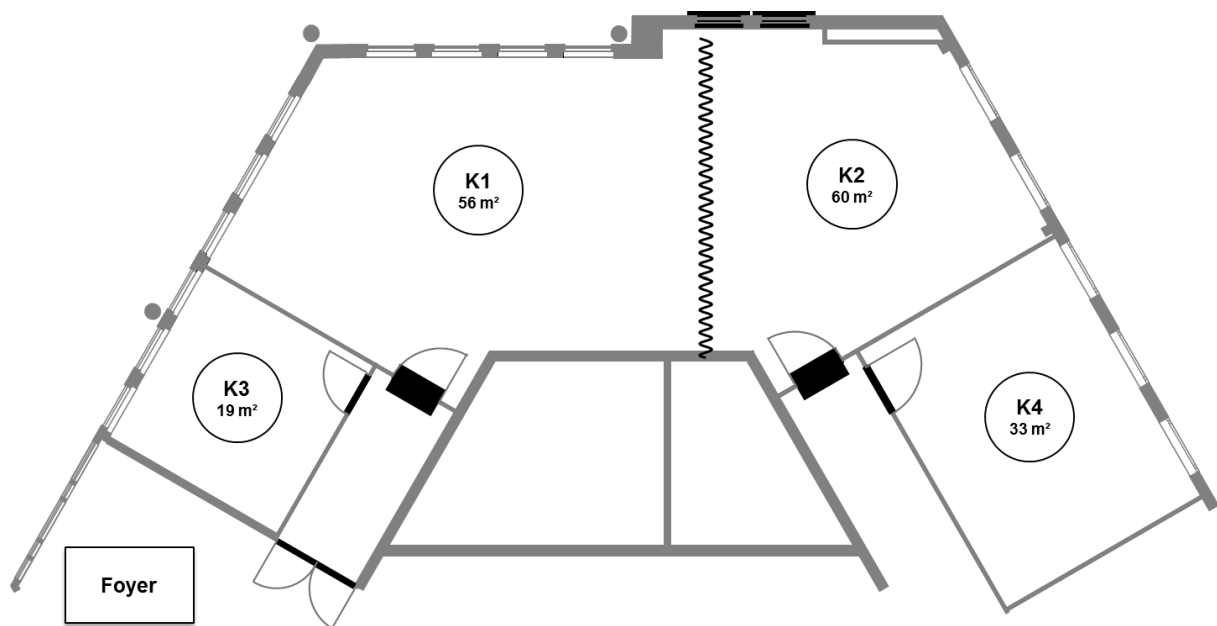

Alle Räume sind verdunkelbar und mit individuell einstellbarer Beleuchtung und Klimaanlage, offenen Fenstern und kostenlosem WLAN ausgestattet.

Raum	m ²	U-Form	Board	Theater	Parlamentarisch
Konferenz 1	56	16	16	48	24
Konferenz 2	60	16	20	49	24
Konferenz 1+2	116	34	40	105	60
Konferenz 3	19	8	10	15	8
Konferenz 4	33	13	16	37	12